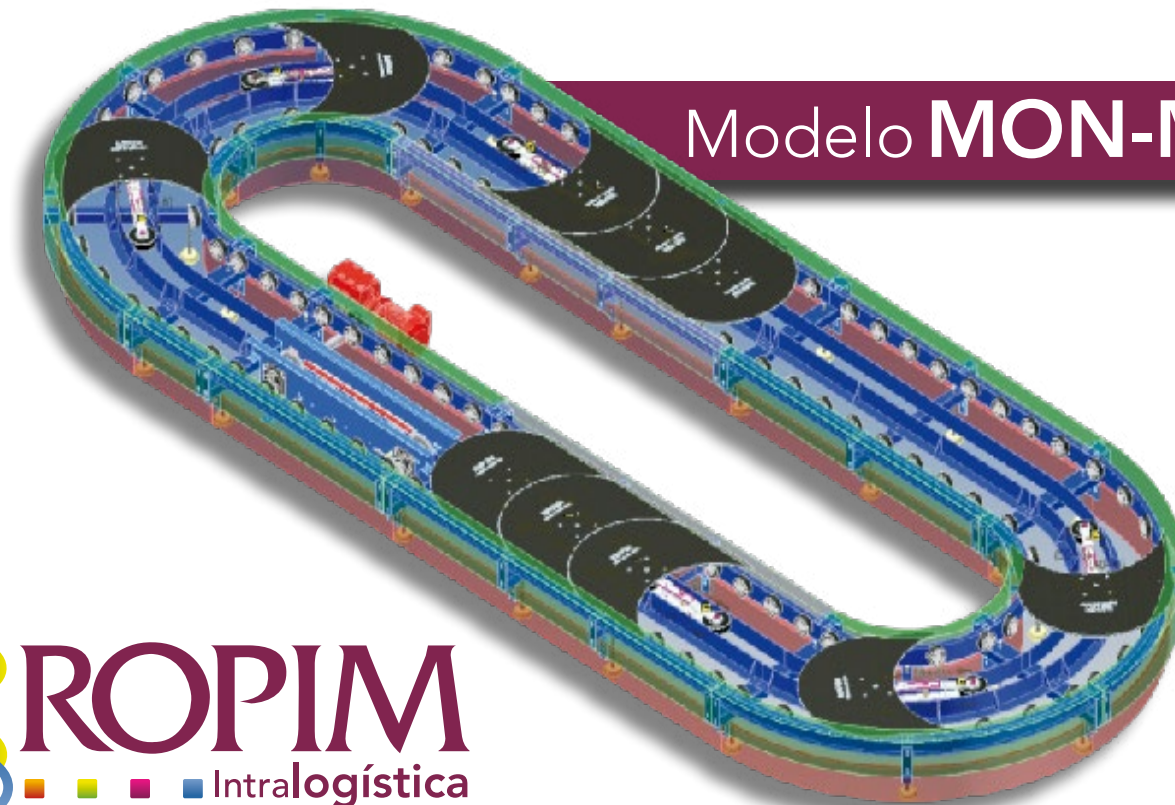

Transportador

Modelo **MON-ML002**

Monoplanar

Especificaciones técnicas estándar

- Chasis conformado en lamina de acero inoxidable de 3/16 de espesor.
- Motorreductor 2.4HP
- Aletas tipo media luna en acero con recubrimiento de caucho
- Bases fabricadas en aluminio
- Velocidad del transportador 28m/min

El transportador MONOPLANAR de equipaje es un equipo compacto, diseñado para trabajar muchas horas y provisionado de las características de seguridad en el equipo para manejo de materiales.

Colombia

Vía parcelas 1, 3 km conjunto AEPI Bod. 13
Cota, Cundinamarca
Teléfono: (60+1) 898 5090
E-mail: materiales@ropim.com