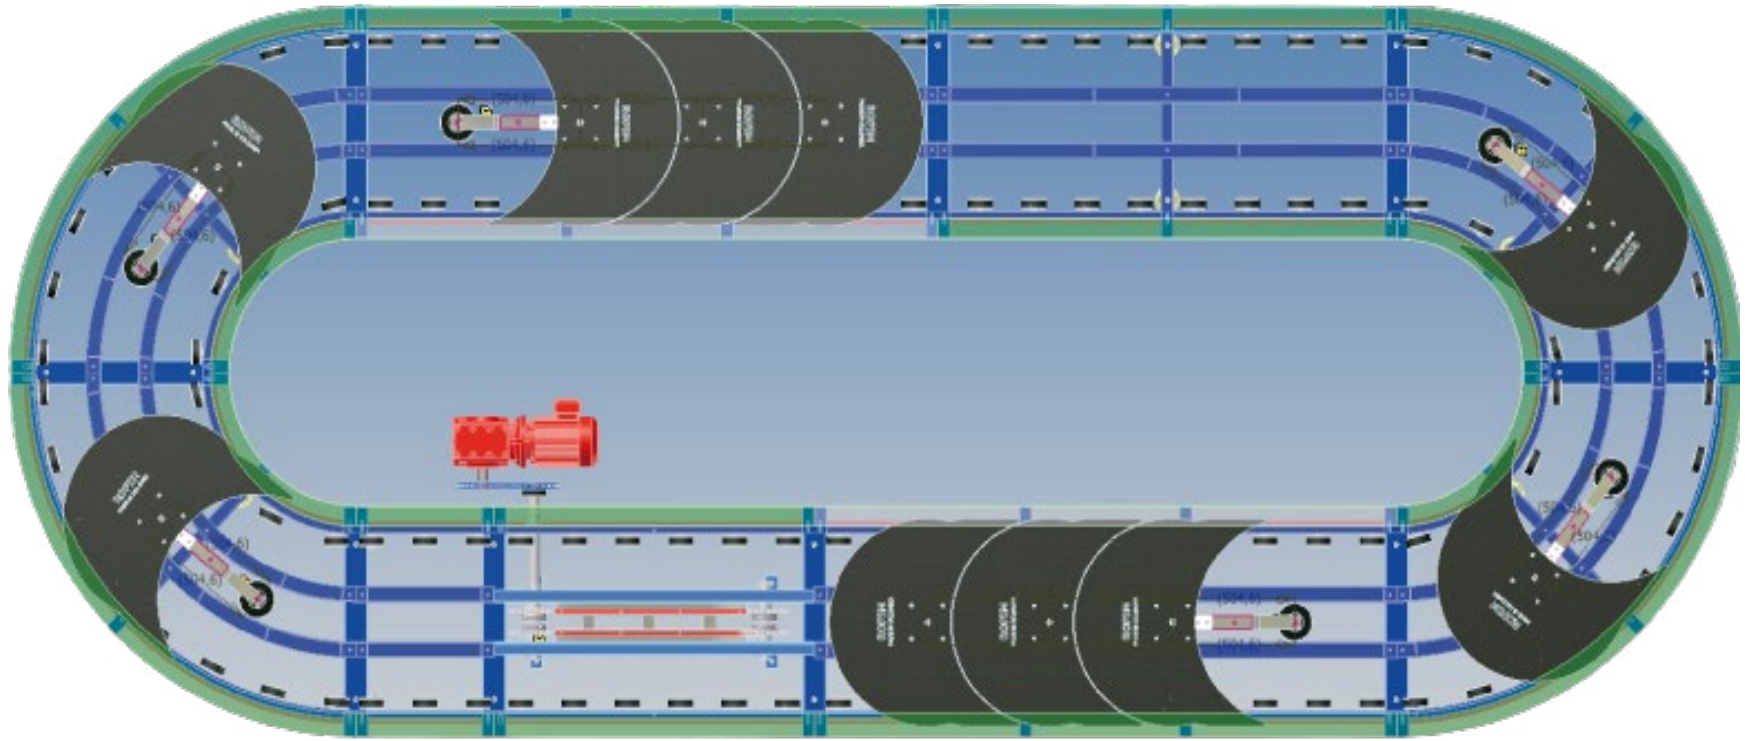

Transportador

Modelo **MON-ML002**

Monoplanar

Especificaciones técnicas estándar

- Chasis conformado en lamina de acero inoxidable de 3/16 de espesor.
- Motorreductor 2.4HP
- Aletas tipo media luna en acero con recubrimiento de caucho
- Bases fabricadas en aluminio
- Velocidad del transportador 28m/min

El transportador MONOPLANAR de equipaje es un equipo compacto, diseñado para trabajar muchas horas y provisionado de las características de seguridad en el equipo para manejo de materiales.

Colombia

Vía parcelas 1, 3 km conjunto AEPI Bod. 13
Cota, Cundinamarca
Teléfono: (60+1) 898 5090
E-mail: materiales@ropim.com